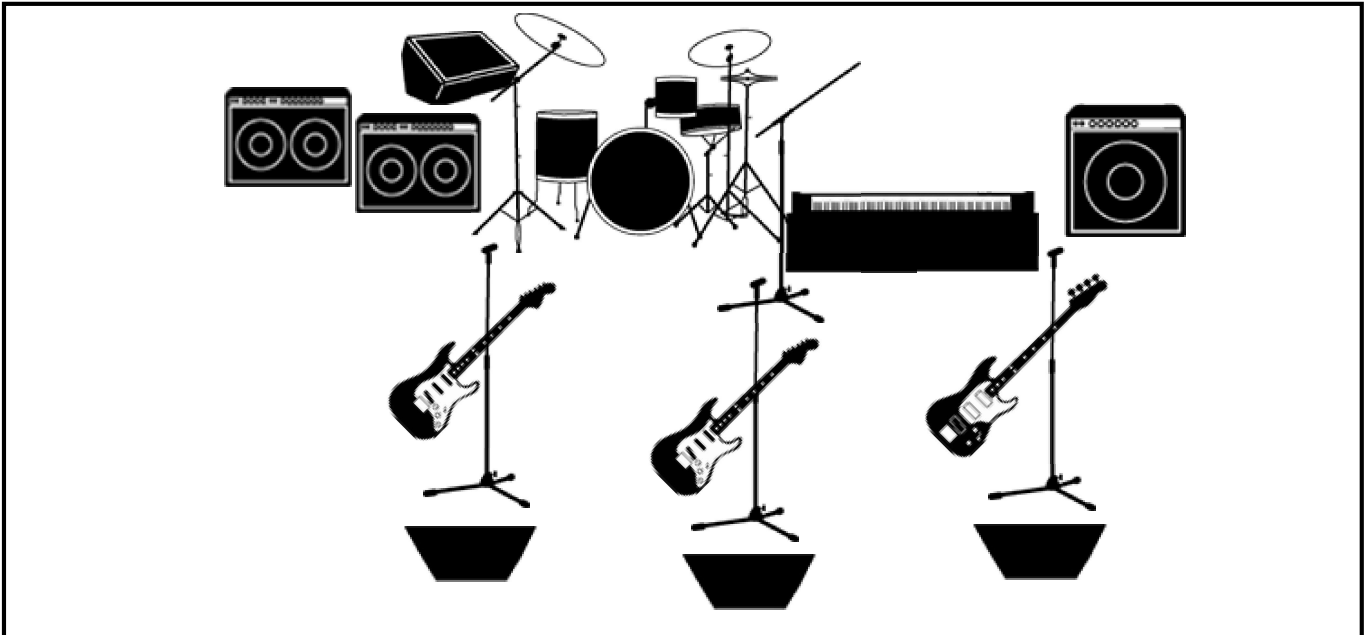

BAND NAME

Bony Moronie

VENUE

Kleine Bühne

DATE / TIME

25.02.2020

STAGE

INPUT LIST

1	Lead Singer	9	Rhythm Guitar	17	Drums - Tom 2
2	Bass backing vocals	10	Guitar Amp.	18	Drums - Tom 3
3	Guitar backing vocals	11	Keyboards L (mix)	19	Drums - Stand Tom
4	Keys backing vocals	12	Keyboards R (mix)	20	Drums - Overh. Cymb. R
5	E-Bass	13	Drums - Snare	21	Drums - Overh. Cymb. L
6	Bass Amp.	14	Drums - Kick Drum (x2)	22	Edge Monitors (x4)
7	Solo Guitar	15	Drums - Hi-Hat	23	In-Ear Monitor (x1)
8	Guitar Amp.	16	Drums - Tom 1	24	

NOTES

further equipment:
In-Ear monitoring connection