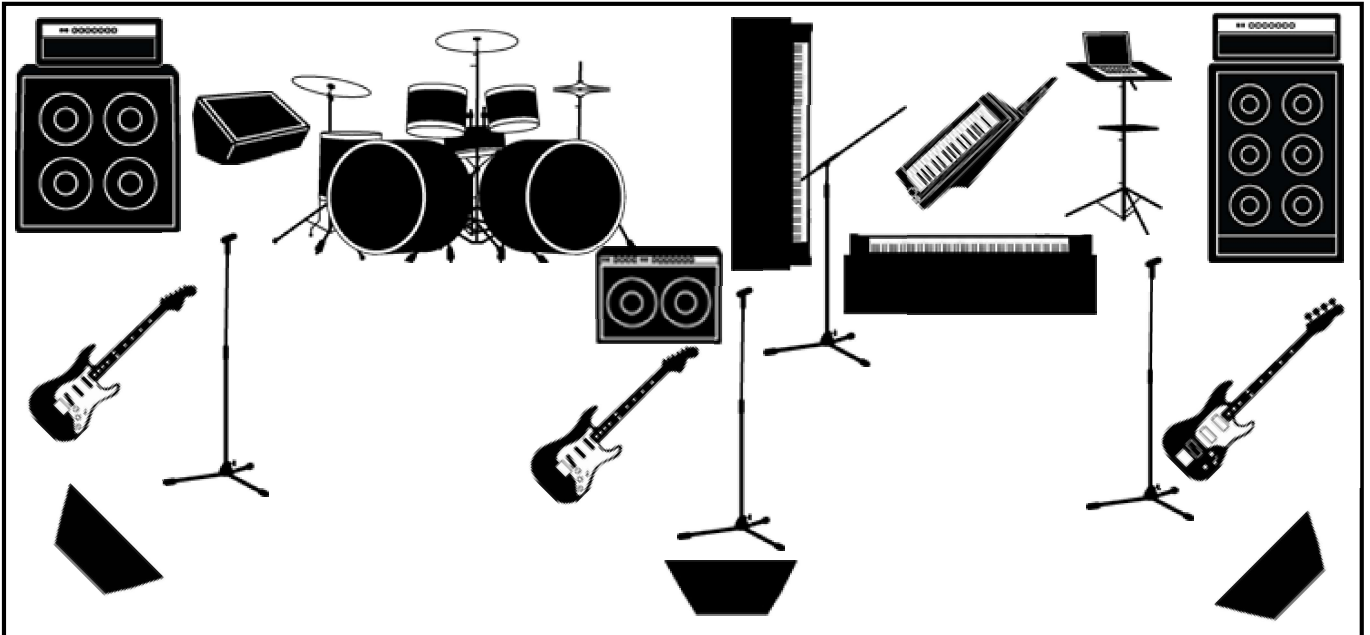

BAND NAME

Bony Moronie

VENUE

Grosse Bühne

DATE / TIME

25.02.2020

STAGE

INPUT LIST

1	Lead Singer	9	Rhythm Guitar	17	Drums - Tom 2
2	Bass backing vocals	10	Guitar Amp.	18	Drums - Tom 3
3	Guitar backing vocals	11	Keyboards L (mix)	19	Drums - Stand Tom
4	Keys backing vocals	12	Keyboards R (mix)	20	Drums - Overh. Cymb. R
5	E-Bass	13	Drums - Snare	21	Drums - Overh. Cymb. L
6	Bass Amp.	14	Drums - Kick Drum (x2)	22	Drums - Ride Cymbal
7	Solo Guitar	15	Drums - Hi-Hat	23	Edge Monitors (x4)
8	Guitar Amp.	16	Drums - Tom 1	24	In-Ear Monitor (x1)

NOTES

further equipment:
stage riser for Drums (2.5 m wide x 2 m deep)
stage riser for Keyboards (2 m wide x 2 m deep)
1 Stereo DI for Keyboards
In-Ear monitoring connection